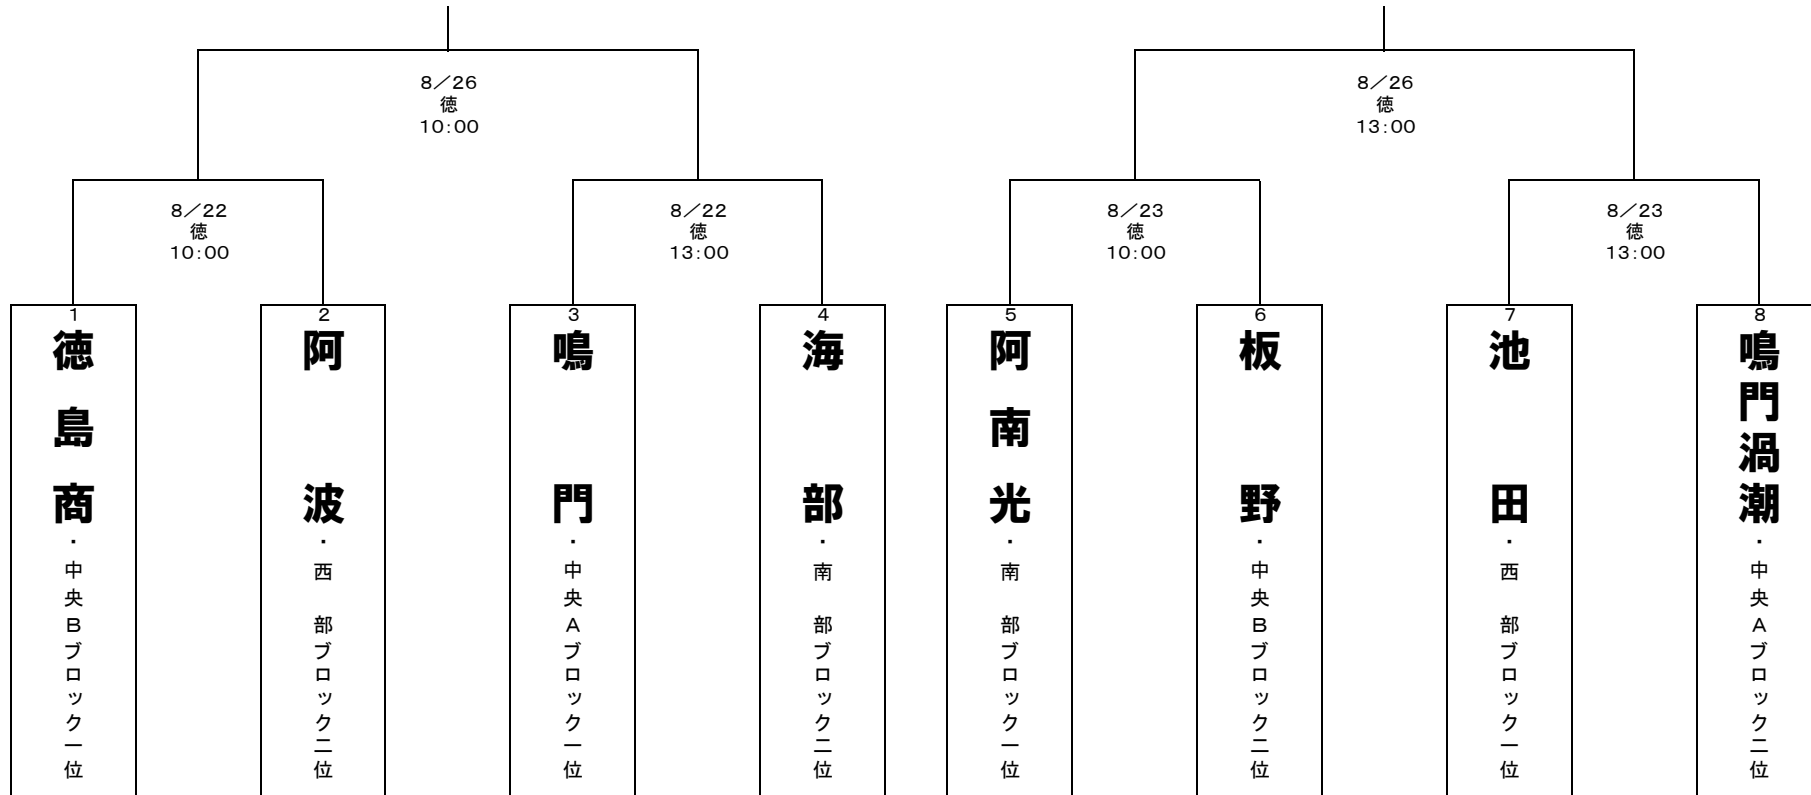

# 令和6年度新人中央大会組合せ

会場:むつみスタジアム

本大会、臨時駐車場はございません。公共の交通機関をご利用ください。  
また、近隣の施設・店舗等に違法駐車は厳に謹んでください。